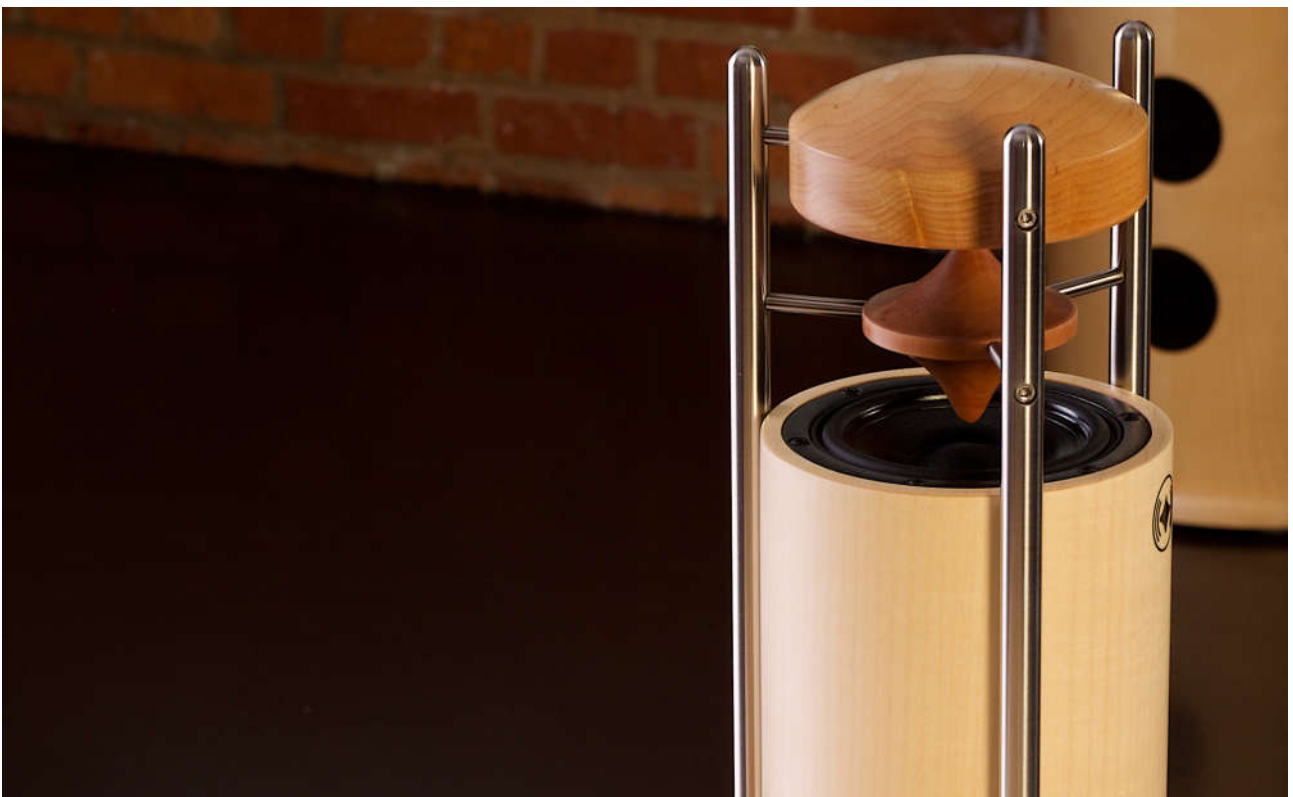

UN SON SPATIALISÉ EN TROIS DIMENSIONS

Un effet étonnant des enceintes holographiques est l'écoute holographique « en 3D ».

Lorsqu'on se place au centre des enceintes, dans « l'hologramme acoustique », on entend les sons, les instruments, devant, derrière, à gauche, à droite comme si les instruments étaient physiquement présent dans l'espace. J'ai pu expérimenté ces enceintes avec la musique de [l'album Concerto Vibratoire](#) au [Domaine de Bois Gérard](#), un lieu mirifique en Bourgogne où j'ai pu tester les enceintes et où il est possible de les acheter également. J'ai été surpris d'être dans un son d'une très grande qualité et surtout d'être dans un son spatialisé : j'entendais, par exemple, les carillons Koshi comme ci quelqu'un les jouait à un mètre devant moi sur la gauche, ou encore l'accordéon juste à côté de moi!